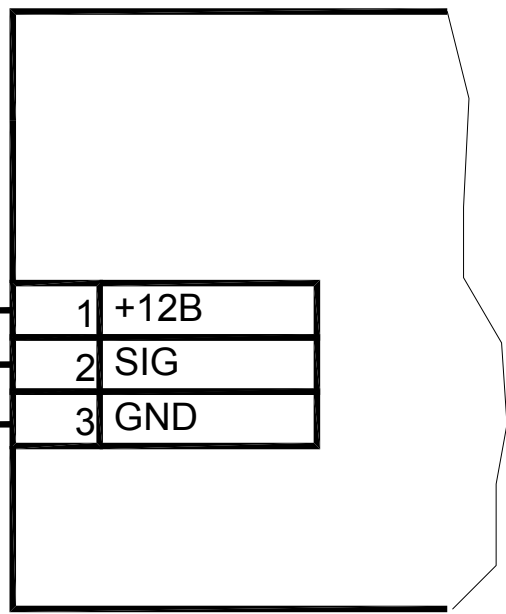

PR-C09

Контроллер серии NC-XXX

+12B	1
GND	2
W0/SYG	3
W1/SIG	4
LED-G/NC	5
LED-R/NC	6
Beep/ADR	7
Secure	8

1	+12B
2	SIG
3	GND