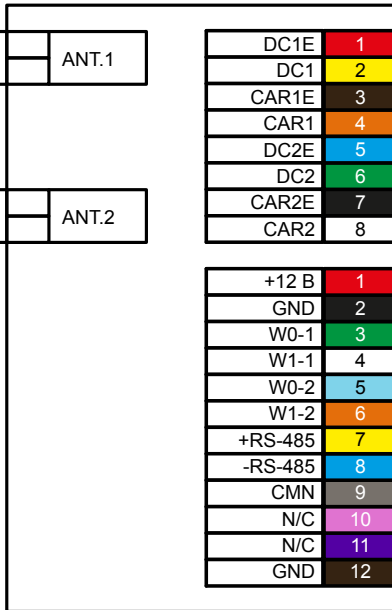

# Антенна 1

# Антенна 2

# PR-G07

DC1E	1
DC1	2
CAR1E	3
CAR1	4
DC2E	5
DC2	6
CAR2E	7
CAR2	8

+12 B	1
GND	2
W0-1	3
W1-1	4
W0-2	5
W1-2	6
+RS-485	7
-RS-485	8
CMN	9
N/C	10
N/C	11
GND	12

RS-485